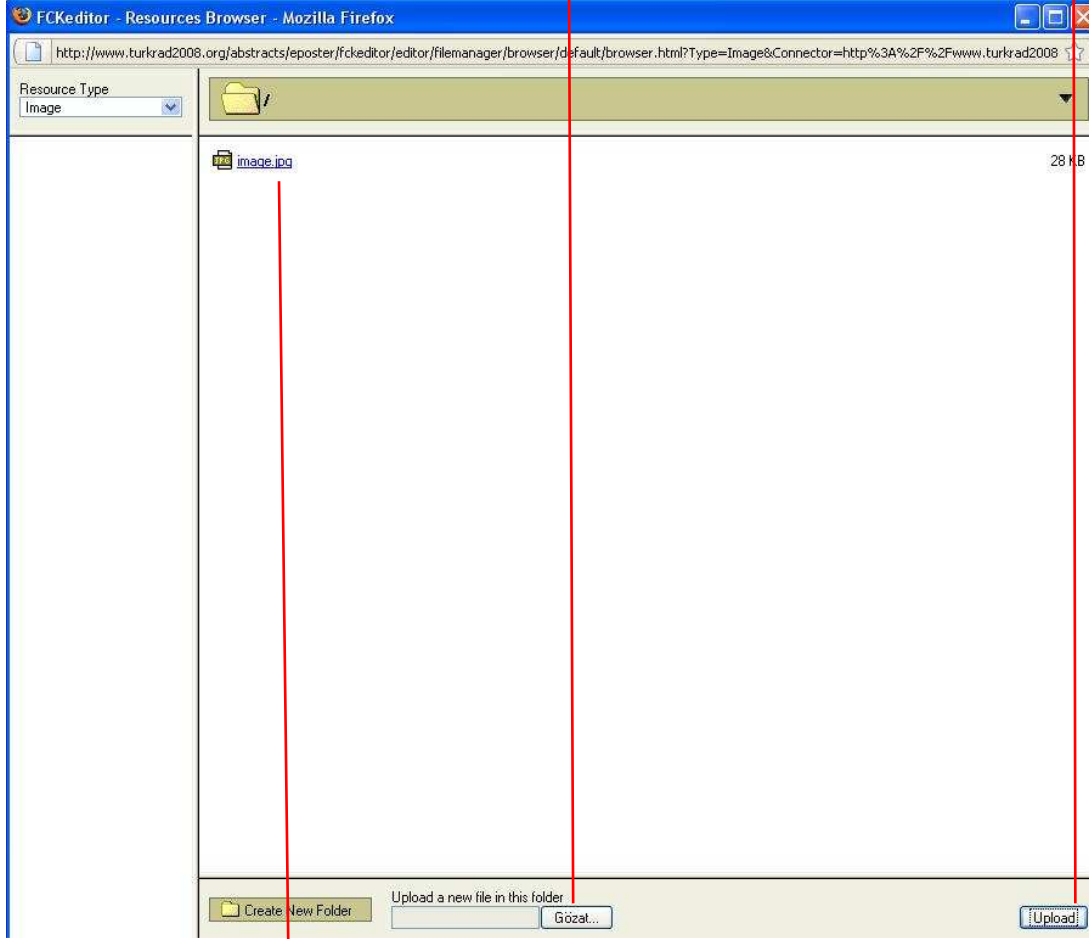

* Resimlerinizi ekleyebileceğiniz, sunucuya daha önceden yüklenen resimleri görebileceğiniz alanda bulunan dosyalarınız poster içerisine çağırılmadığı sürece sadece sunucu bilgisayar üzerinde bulunacak e-posterinizin içerisinde görünmeyecektir.

Bilgisayarınızda bulunan resimleri eklemek için "Gözet" butonu tıklayınız. Açılan pencereden ilgili resmi seçip Aç butonunu tıklayınız.

Upload butonu tıklanarak bilgisayarınızda bulunan resimleri sunucuya gönderin.

Sunucuya gönderilen dosyanın üzeri bir kez tıklanarak e-poster içerisine eklenebilir.

* Sunucuya gönderilen dosya karşı tarafa yüklenmekte internet bağlantısından kaynaklanan sorunlar nedeniyle yavaş olabilir. Gönderilen dosyanın boyutunun ne kadar küçük olması o kadar hızlı gönderilmesine neden olur.