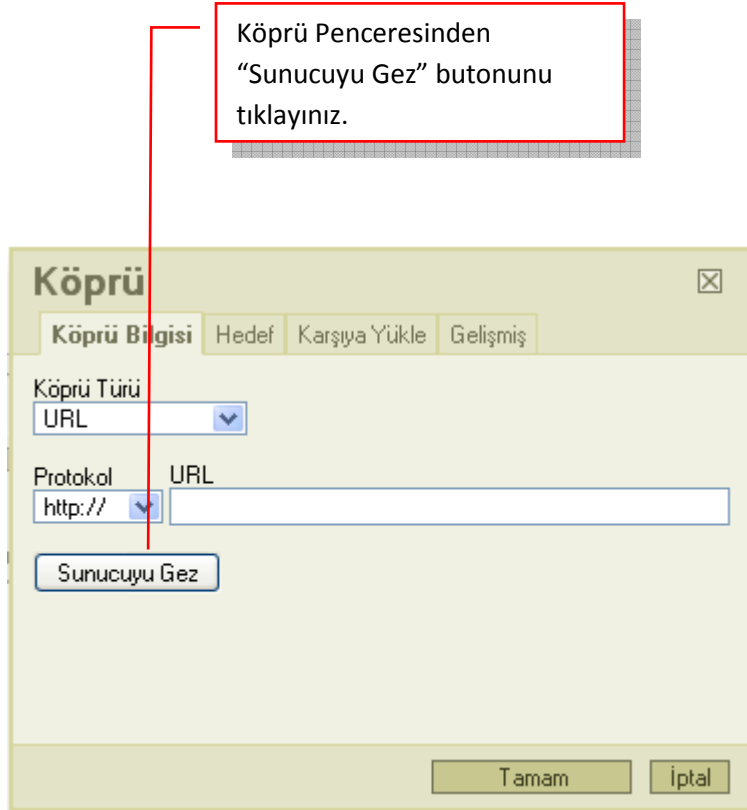

Sunucudan çağrılan resim, önizleme bölümünde görünmektedir. Resminizin Genişlik ve yüksekliği resmin boyutuna göre değişir. Resmin boyutunu manuel olarak vermek için Genişlik ve yükseklik bölümünü kullanınız.

Resim Özellikleri

Resim Bilgisi Köprü Karşıya Yükle Gelişmiş

URL
/abstracts/eposter/userfiles/120/243/image/image.jpg [Sunucuyu Gez](#)

Alternatif Yazı

Genişlik 314
Yükseklik 235

Kenar
Yatay Boşluk
Dikey Boşluk
Hizalama

Ön izleme

Tamam İptal

POSTER İÇERİSİNE LİNK VEREREK RESİM EKLEME

* Resimlerinizi doğrudan metnin içerisine yerleştirmektense sunumu güçlendirmek için resimlere link vererek görüntülenmesini sağlayabilir , resim üzerine tıklayarak resmin orijinal boyutunu görüntüleyebilirsiniz.